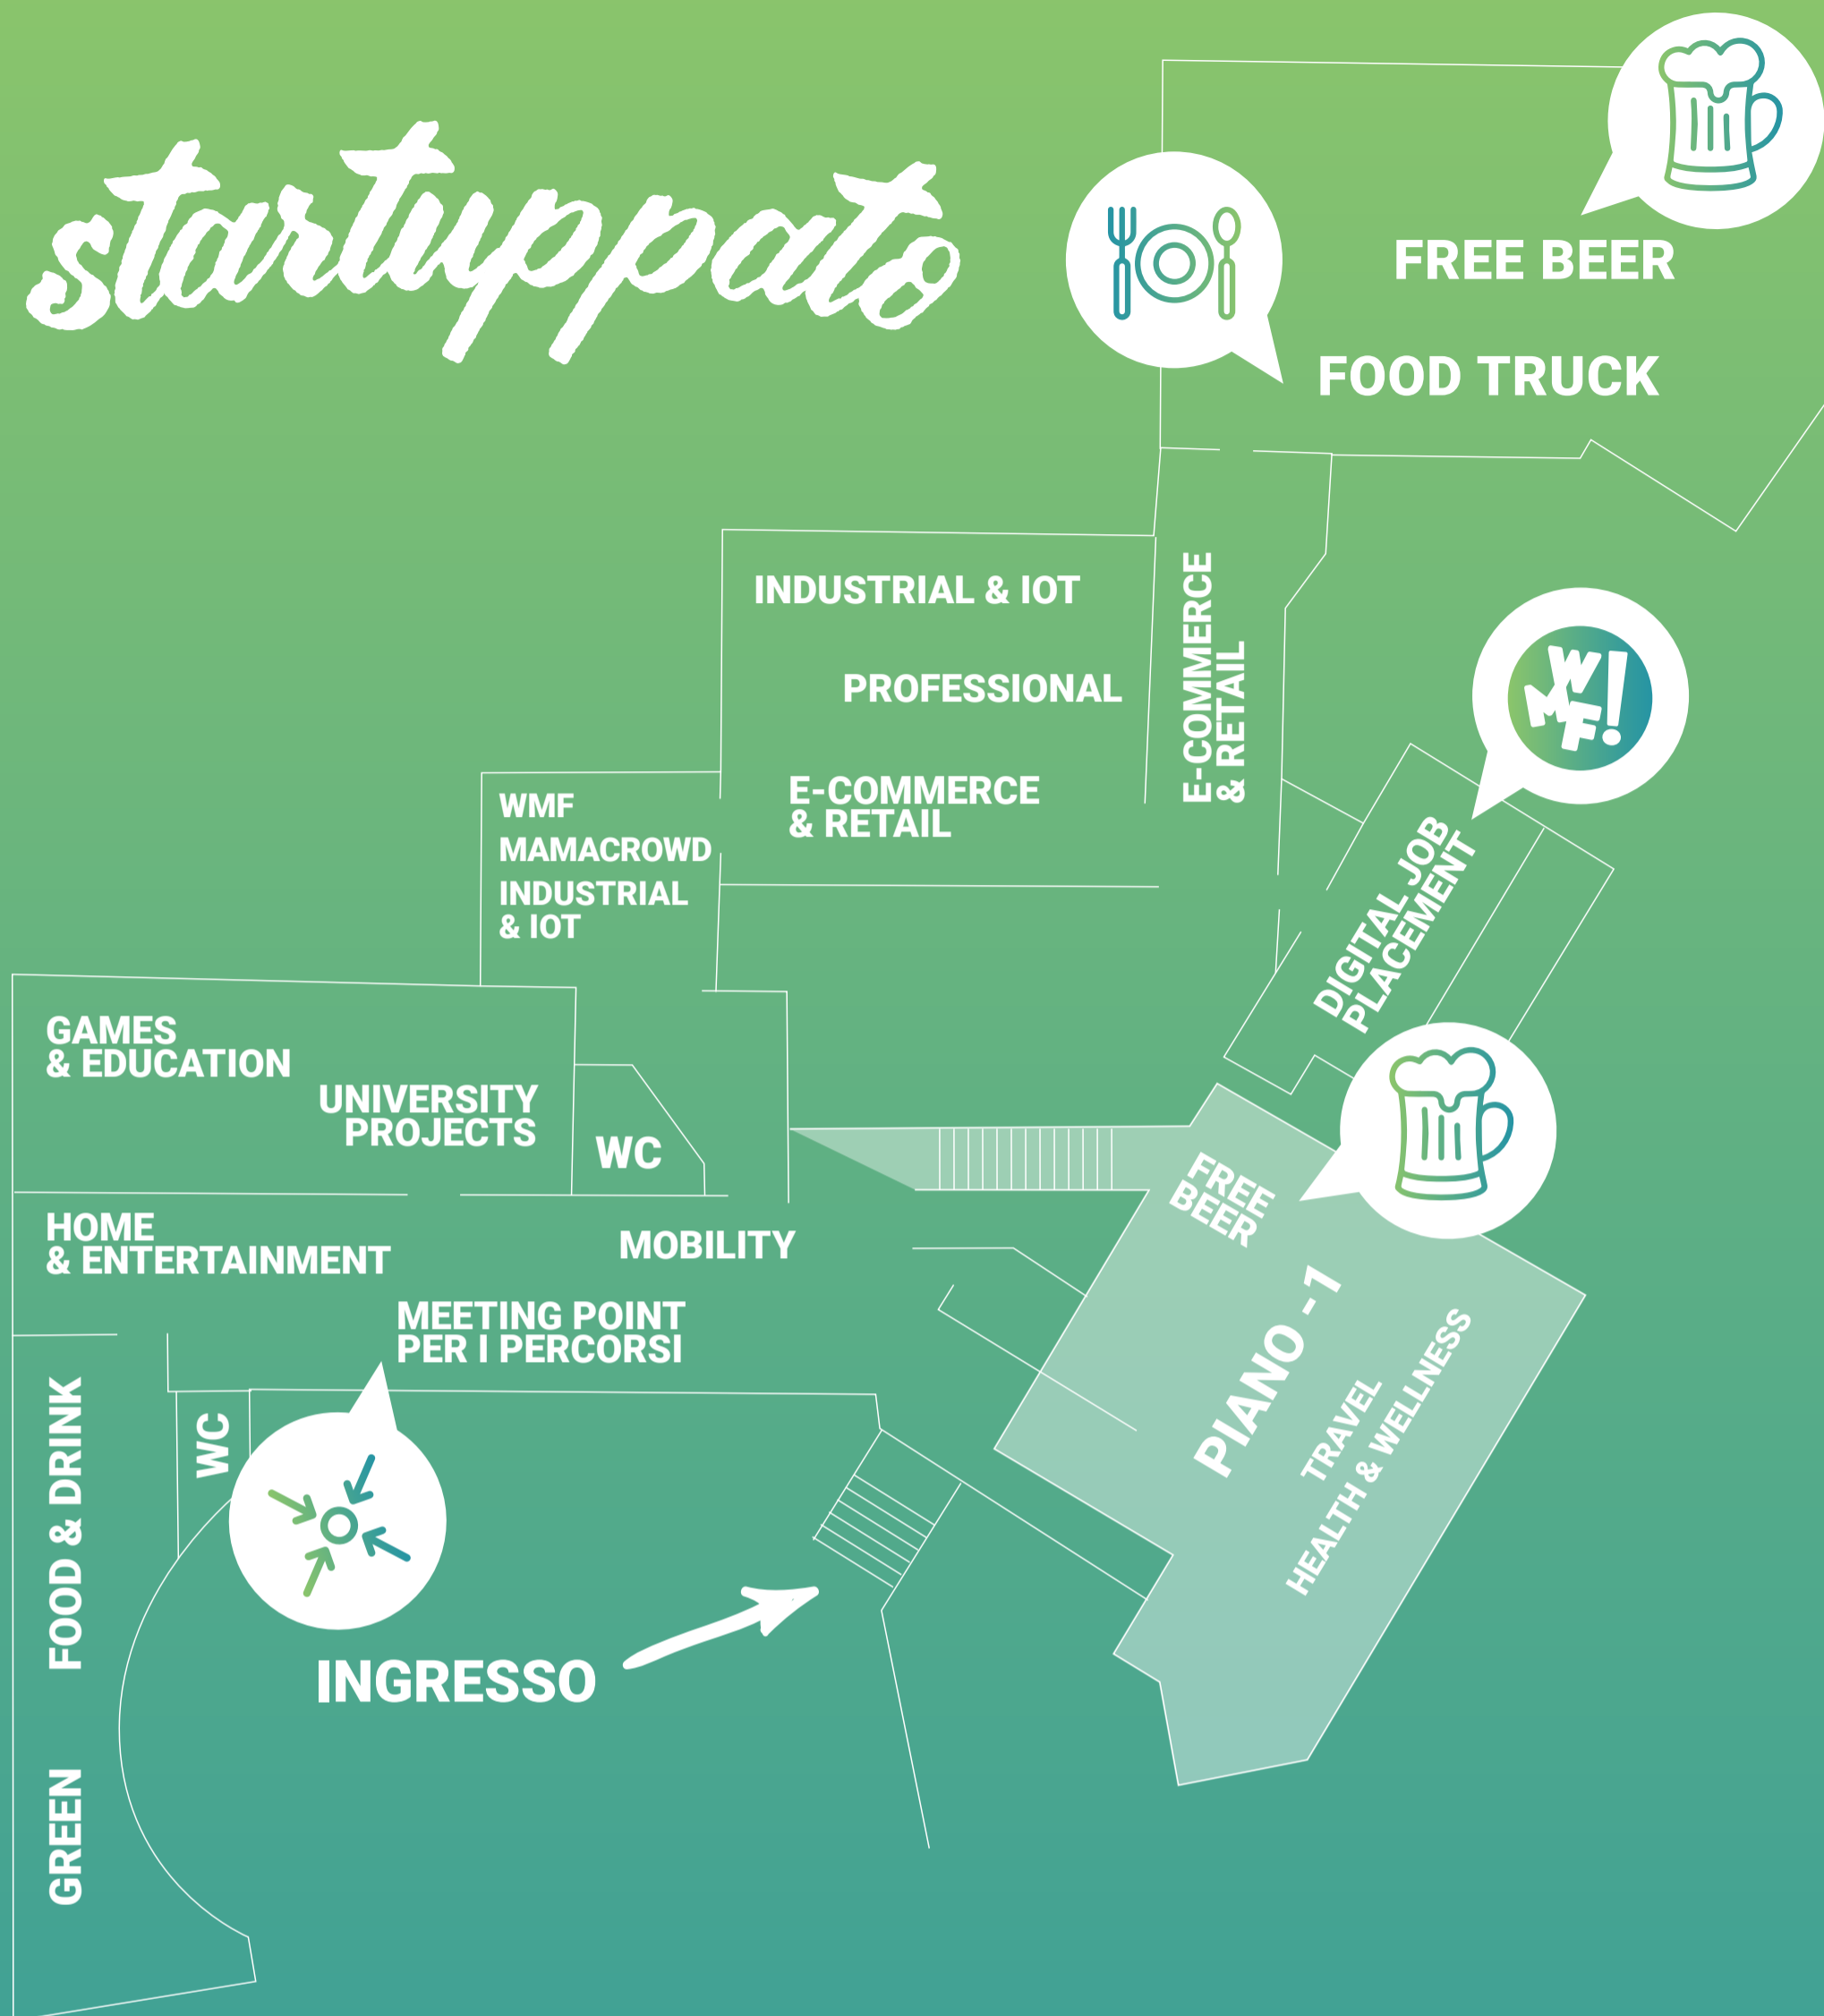

# startuppato

**FOOD TRUCK**  
Morsy, Soup&Go,  
Don't feed the bear

**FREE BEER**

**MEETING POINT  
PER I PERCORSI**

**DIGITAL JOB  
PLACEMENT**

## PERCORSI DI INNOVAZIONE:

- Internet of Things
- Sharing Economy
- Comunicazione e Marketing
- Lifestyle
- Kids

Sei interessato ad effettuare un tour guidato tra le startup in uno di questi ambiti? Rivolgiti al check-in per prenotare il tuo posto. Partenza primo tour ore 18.30 - partenza ultimo tour ore 20.00).