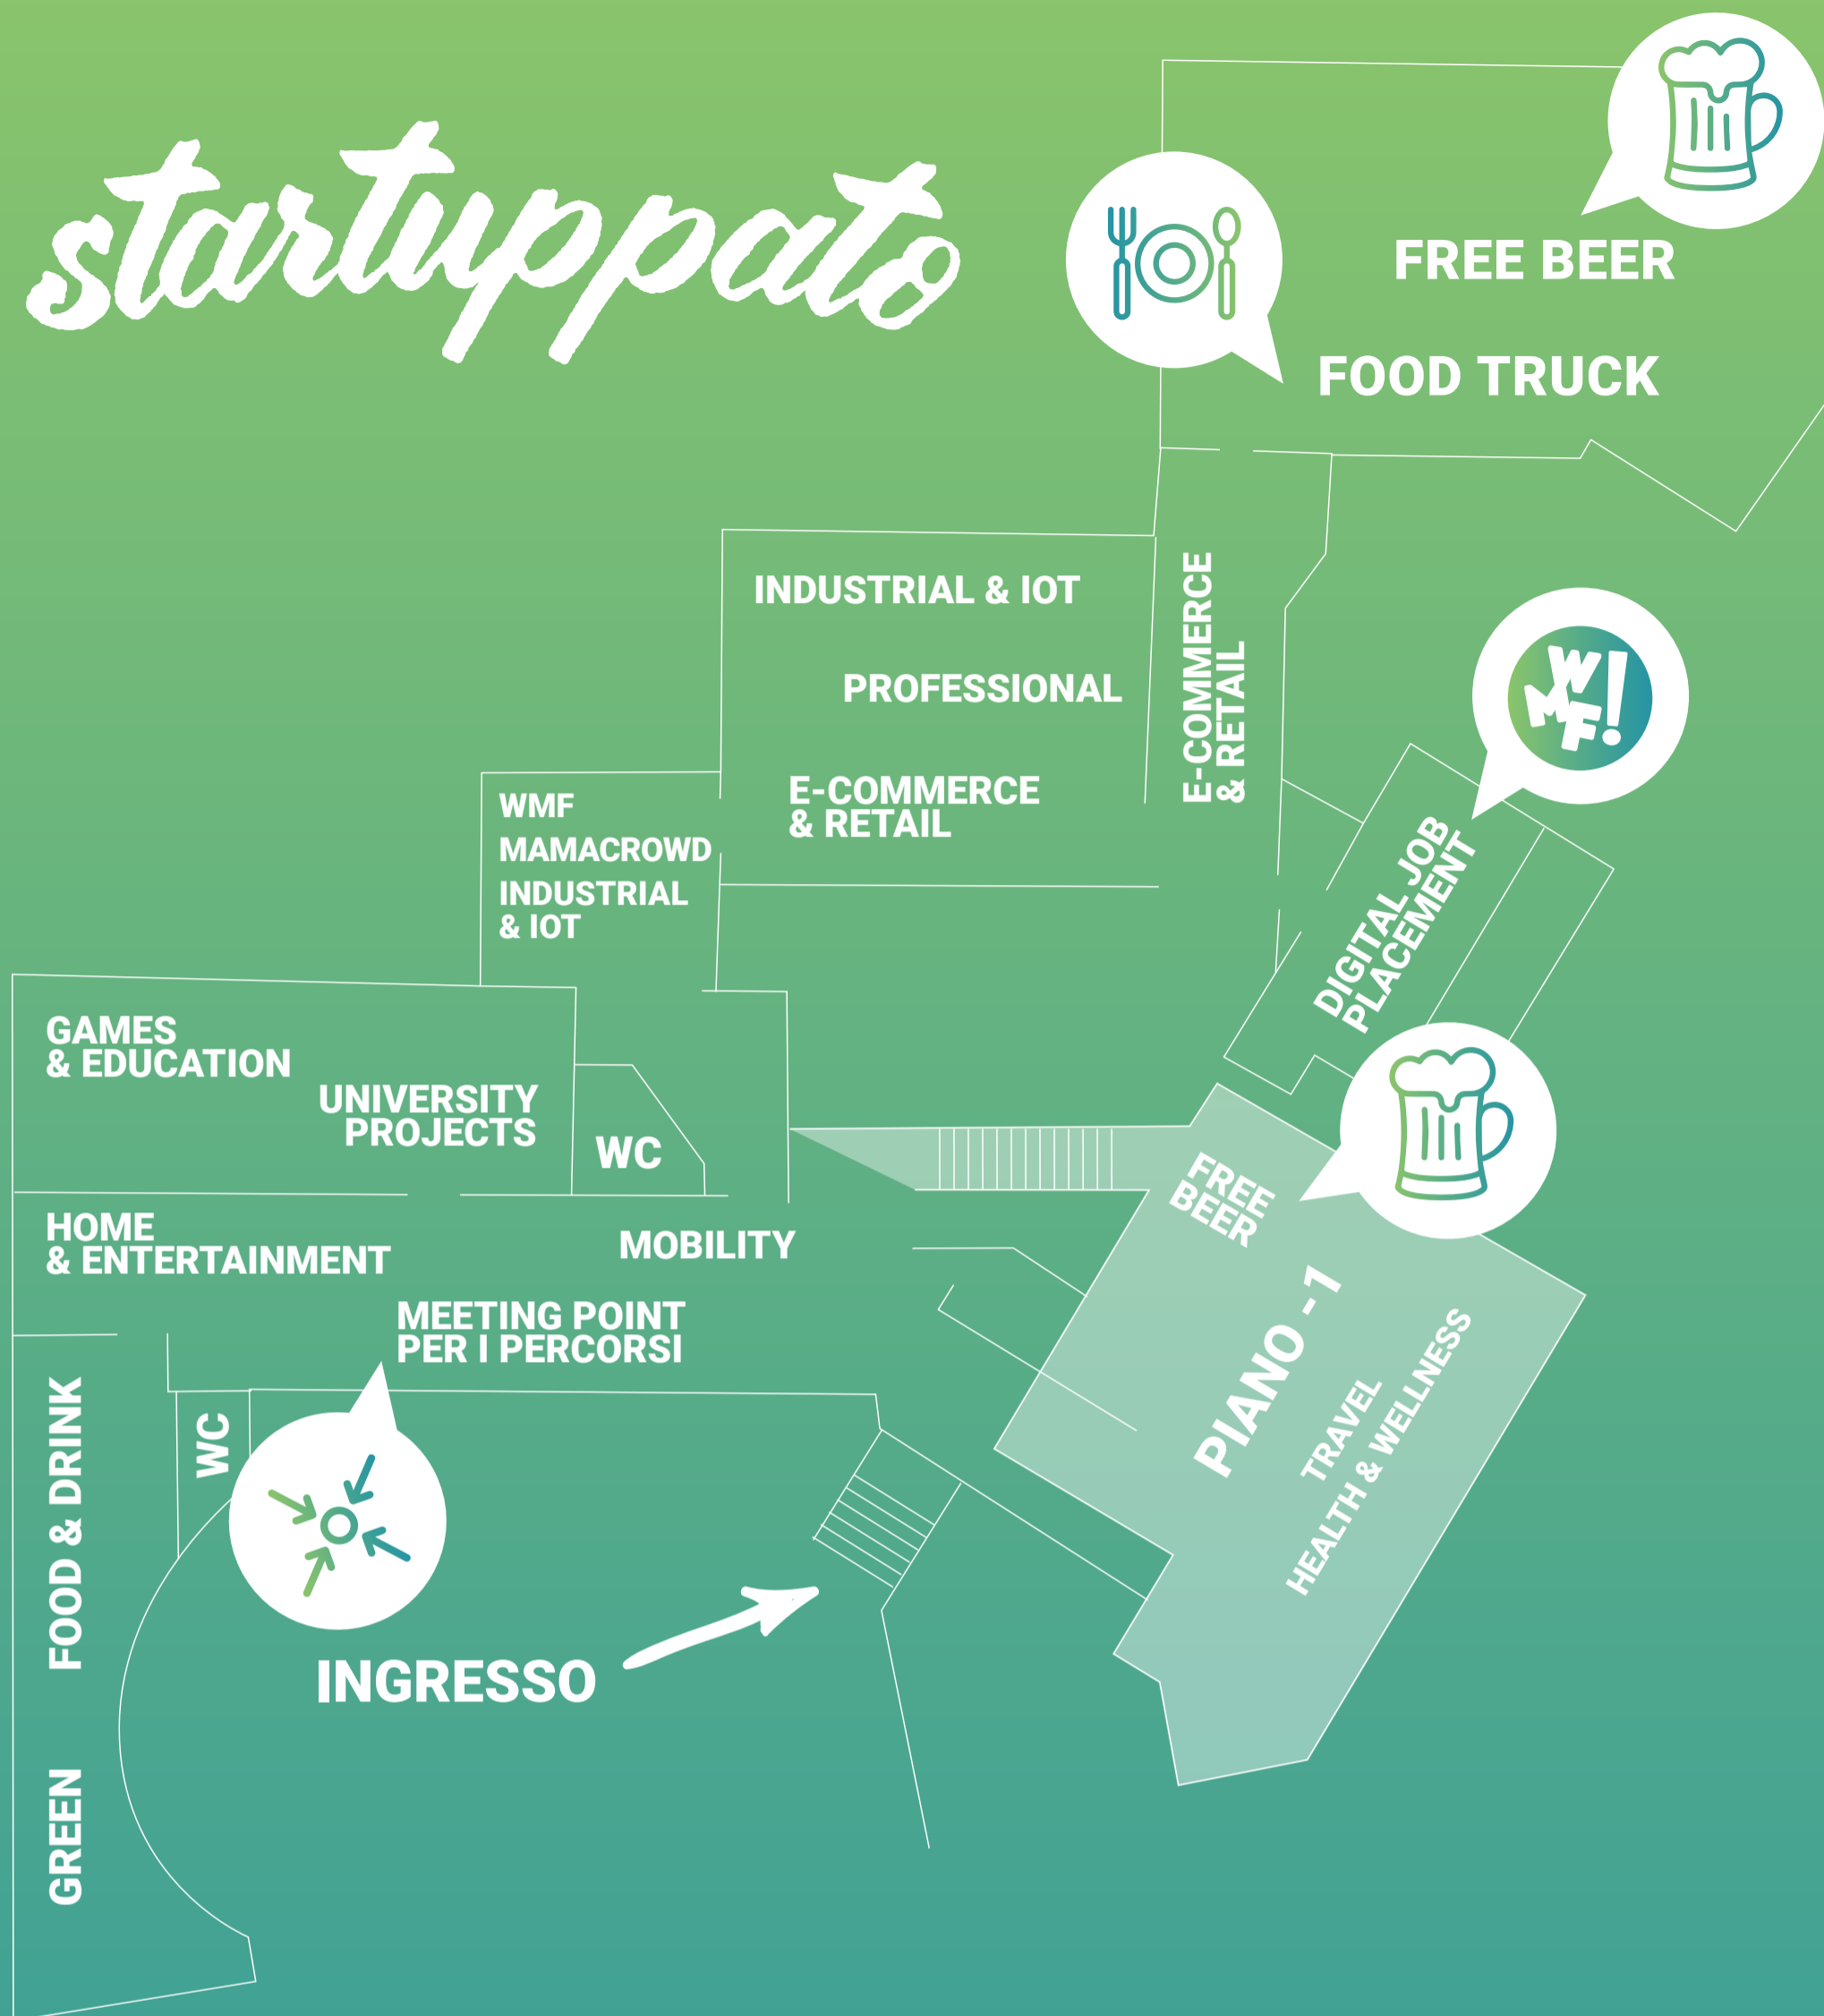

startuppato

FOOD TRUCK

Morsy, Soup&Go,
Don't feed the bear

FREE BEER

MEETING POINT PER I PERCORSI

DIGITAL JOB PLACEMENT

COME DIVERTIRSI A STARTUPPATO

- Flower story Bloovery
- Healthy quiz SOS Farma
- Social contest Epicura
- Guitar challenge Evil Mozart
- Kids math challenge Napsy Games
- Eco-friendly GiveAway Wrebbly
- Scratch! Corso di coding per bambini

Scopri tutte le altre attività agli stand!

PERCORSI DI INNOVAZIONE:

- Internet of Things
- Sharing Economy
- Comunicazione e Marketing
- Lifestyle
- Kids

Sei interessato ad effettuare un tour guidato tra le startup in uno di questi ambiti? Rivolgiti al check-in per prenotare il tuo posto. Partenza primo tour ore 18.30 - partenza ultimo tour ore 20.00).

HEALTH & WELLNESS

SOS Farma
Epicura
Metawellness
OrangoGo
AmicoVet
Uala
Oralcare.pro

UNIVERSITY PROJECTS

POLITO
Trash-IT
Nice Bins
Amicook
The Battery Drive-in
UNITO
PoolToSchool
GippyBot
Bike+
Omnibus
Smarto